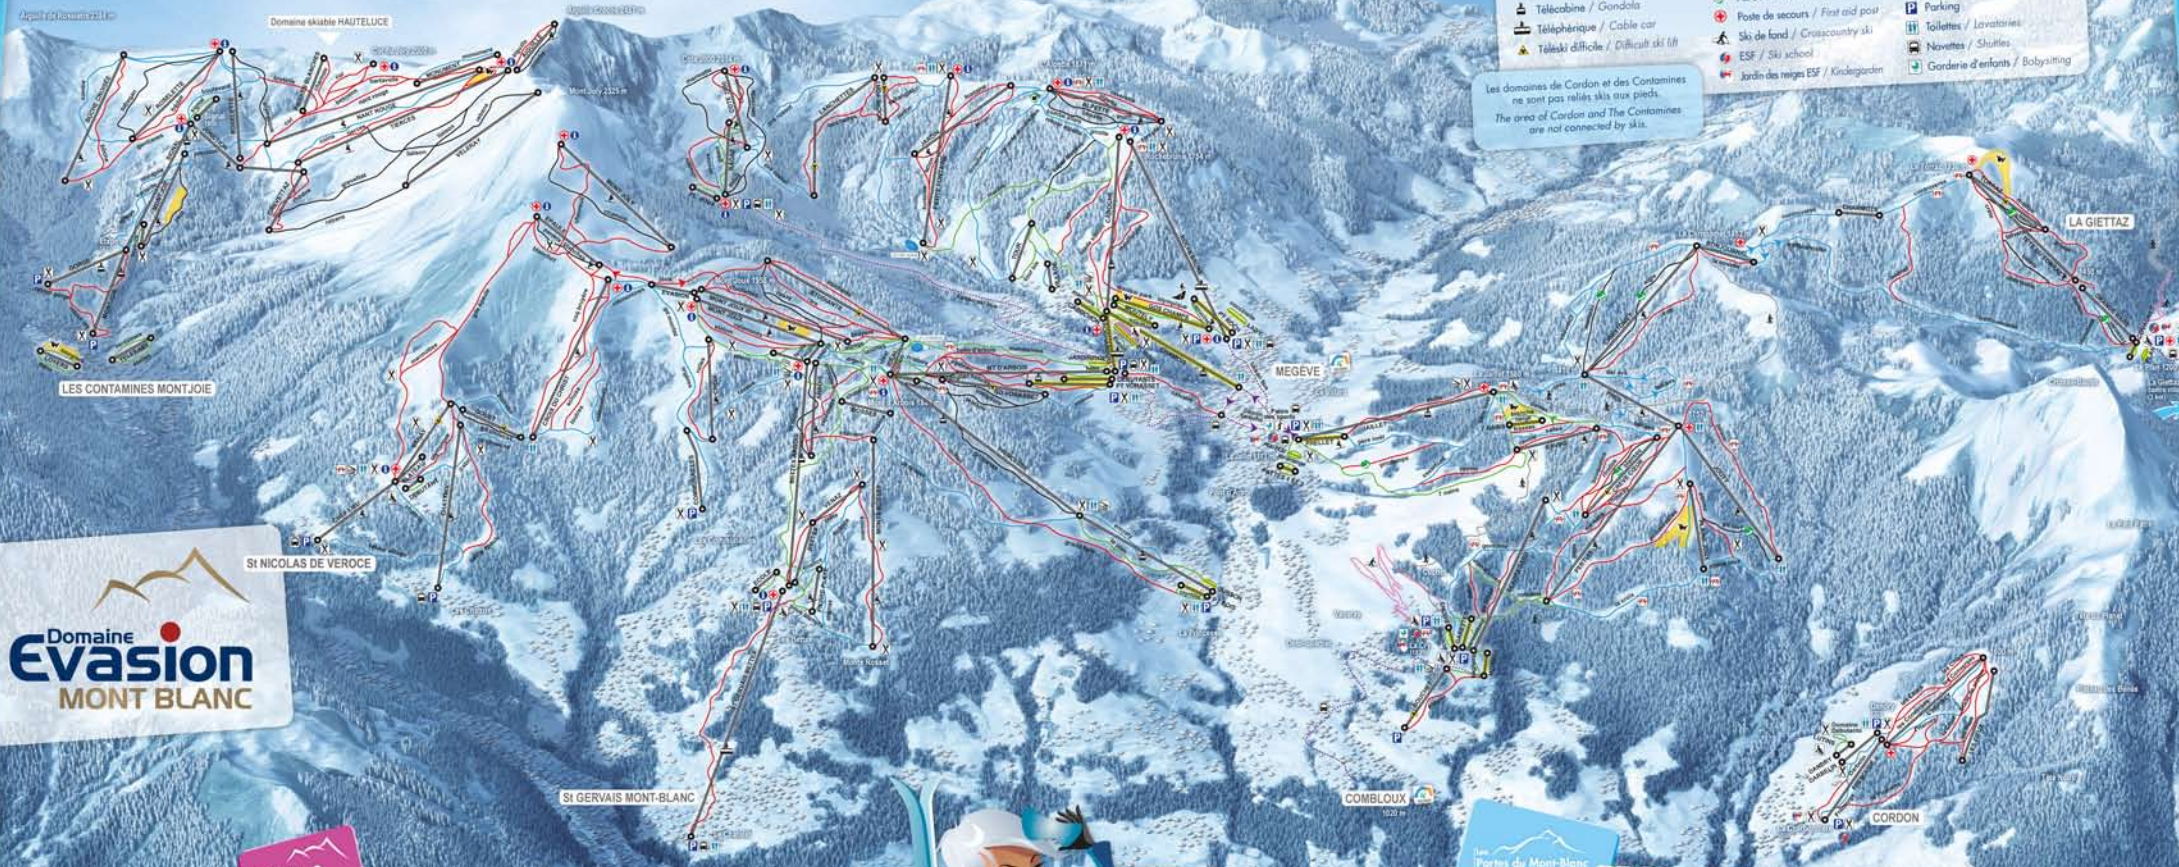

Évasion Mont-Blanc

445 km de pistes

Achetez ou rechargez
votre forfait de ski sur
lesportesdumontblanc.fr
ou via les applications iPhone & Android

LÉGENDE KEY

- Tapis / Moving carpet
- Remonte débutants / Beginners lift
- Télésiège / Chair lift
- Télécabine / Gondola
- Téléphérique / Cable car
- Télésiège difficile / Difficult ski lift
- Skieur débutant / Beginner skier
- Skieur moyen / Intermediate skier
- Bon skieur / Good skier
- Skieur confirmé / Experienced skier
- Snowpark, Boarder-cross
- Parc ARVA / ARVA park
- Poste de secours / First aid post
- Ski de fond / Crosscountry ski
- ESF / Ski school
- Jardin des neiges ESF / Kindergarten
- Neigeires roquettes / Snowho walls
- Roudrene, bosses / Ponds, bumps
- Espace luge / Sledge area
- Aire de pique-nique / Picnic area
- Salle hors sac / Picnic room
- Parking
- Toilettes / Lavatories
- Navettes / Shuttles
- Garderie d'enfants / Babysitting